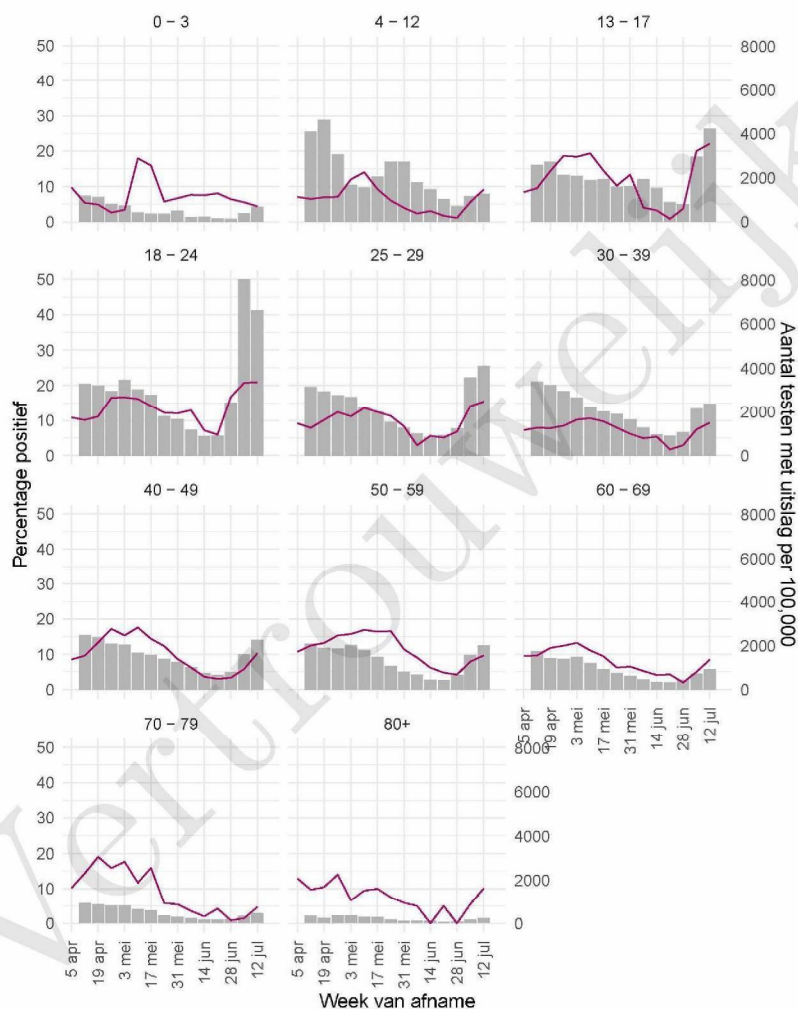

10 SARS-COV-2 TESTEN AFGENOMEN DOOR DE GGD TWENTE VANAF 5 APRIL 2021

Figuur 7: Aantal testen¹ en percentage positieve testen per kalenderweek en per leeftijdsgroep vanaf 5 april 2021².

¹ De doorlopende paarse lijn geeft het percentage positief weer (y-as linkerzijde). De grijze balkjes geven het aantal afgenomen tests per 100.000 inwoners weer (y-as rechterzijde). ² Met het openen van de scholen op 8 februari 2021 is het testbeleid voor kleine kinderen (0-4) en kinderen die op de basisschool zitten veranderd. Een leeg figuur betekent dat er in de betreffende periode geen meldingen waren. ³ Vanaf 20 april 2021 geven deze figuren gegevens weer inclusief testen gedaan in het BCO. Een leeg figuur betekent dat er in de betreffende periode geen meldingen waren.