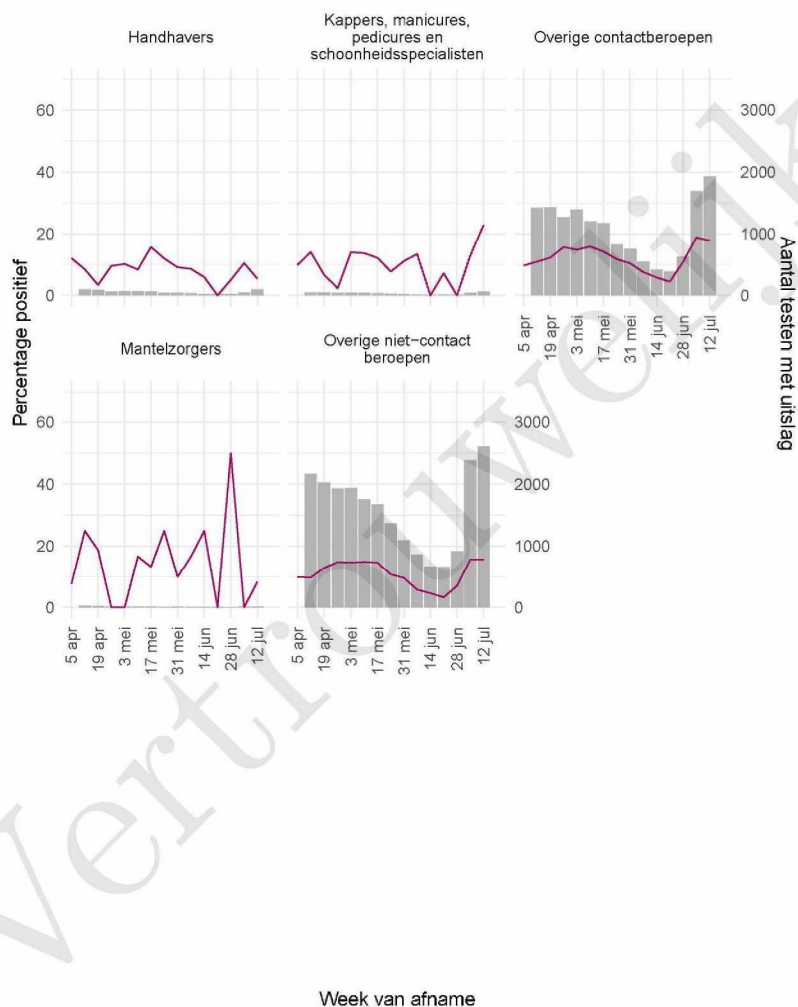

10 SARS-COV-2 TESTEN AFGENOMEN DOOR DE GGD TWENTE VANAF 5 APRIL 2021

Figuur 6: Aantal testen¹ en percentage positieve testen per kalenderweek en per doelgroep vanaf 5 april 2021².

¹ De doorlopende paarse lijn geeft het percentage positief weer (y-as linkzijdig). De grijze balkjes geven het absolute aantal afgenomen tests weer (y-as rechterzijdig). Een leeg figuur betekent dat er in de betreffende periode geen meldingen waren.² Vanaf 20 april 2021 geven deze figuren gegevens weer inclusief testen gedaan ihkv BCO. Een leeg figuur betekent dat er in de betreffende periode geen meldingen waren.