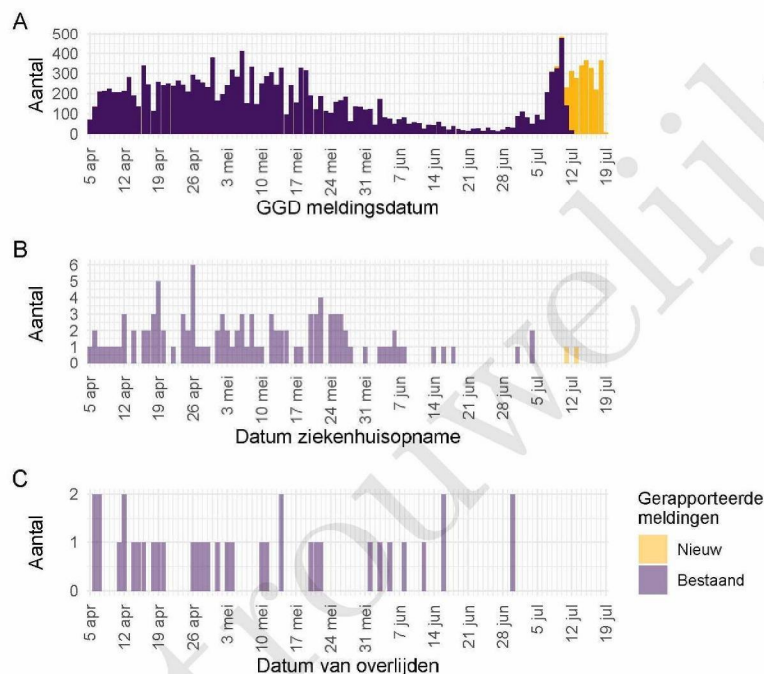

2 COVID-19 meldingen aan de GGD Twente vanaf 5 april 2021

Figuur 1: Aantal aan de GGD gemelde SARS-CoV-2 personen positief voor SARS-CoV-2 vanaf 5 april 2021¹. (A) Aantal aan de GGD gemelde personen positief voor SARS-CoV-2, naar meldingsdatum. (B) Aantal aan de GGD gemelde in het ziekenhuis opgenomen COVID-19 patiënten, naar datum van ziekenhuisopname. (C) Aantal aan de GGD gemelde overleden personen positief voor SARS-CoV-2, naar datum van overlijden.

¹ Meldingen aan het RIVM van 5 april 2021 t/m 12 juli 2021 10:00 uur zijn in deze grafieken weergegeven in paars. Meldingen van 12 juli 2021 10:01 uur t/m 19 juli 10:00 uur zijn weergegeven in geel. Sinds 1 juni 2020 kan iedereen zich met klachten laten testen. Vanaf 1 december 2020 kunnen ook mensen zonder klachten zich laten testen als zij risico hebben gelopen op een besmetting. Toch is het aannemelijk dat niet alle met SARS-CoV-2 besmette personen daadwerkelijk getest worden. De werkelijke aantallen zijn daarom waarschijnlijk hoger dan de aantallen die hier weergegeven worden. Van 1 patiënt(en) is de datum van opname en/of de datum van overlijden niet bekend. Deze kunnen daarom niet worden weergegeven in deze figuren. Er geldt geen meldingsplicht voor ziekenhuisopname door of overlijden aan COVID-19. De hier gepresenteerde cijfers betreffen daarom een onderrapportage en zijn in figuur B en C weergegeven in lichtere kleuren. Een leeg figuur betekent dat er in de betreffende periode geen meldingen waren.