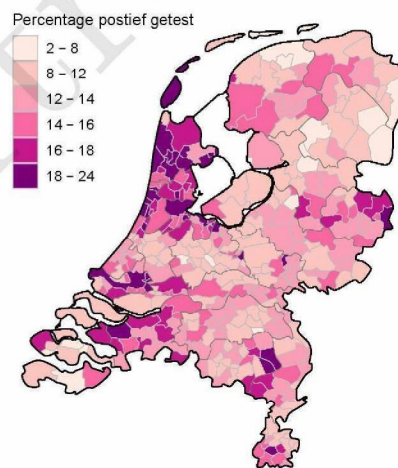

Tabel 22: Aantal testen afgenomen op de GGD testlocaties per week van de afspraak.

Figuur 9: Percentage positieve testen per gemeente op basis van woonplaats van de persoon met een testuitslag voor SARS-CoV-2 in de afgelopen kalenderweek (van 12 juli 2021 tot en met 18 juli 2021). De grijze lijnen geven de grenzen van de GGD-regio's weer.