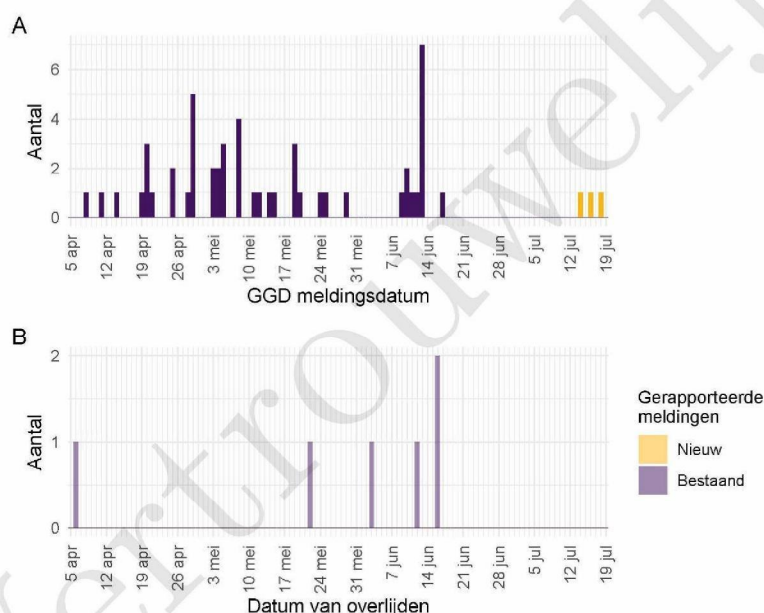

9 Surveillance van SARS-CoV-2 in verpleeghuizen, woonzorgcentra en gehandicaptenzorginstellingen vanaf 5 april 2021

Vanaf 1 juli 2020 vraagt de GGD voor alle personen positief voor SARS-CoV-2 systematisch na of een persoon in een verpleeghuis of woonzorgcentrum woont. Vanaf 8 september 2020 wordt deze informatie gebruikt om het aantal personen met een positieve testuitslag voor SARS-CoV-2 woonachtig in een verpleeghuis of woonzorgcentrum, en het aantal bewoners met COVID-19 die overleden zijn, te monitoren.

Figuur 4: Aantal verpleeghuis- en woonzorgcentrumbewoners met SARS-CoV-2 gemeld aan de GGD vanaf 5 april 2021¹. (A) Aantal gemelde verpleeghuis- en woonzorgcentrumbewoners met een positieve testuitslag voor SARS-CoV-2, naar GGD meldingsdatum. (B) Aantal overleden verpleeghuis- en woonzorgcentrumbewoners met een positieve testuitslag voor SARS-CoV-2, naar datum van overlijden.

¹ Meldingen aan het RIVM t/m 12 juli 2021 10:00 uur zijn in deze grafieken weergegeven in paars. Meldingen van 12 juli 2021 10:01 uur t/m 19 juli 2021 10:00 uur zijn weergegeven in geel. Er geldt geen meldingsplicht voor overlijden aan COVID-19. De hier gepresenteerde sterftcijfers betreffen daarom een onderrapportage, en zijn weergegeven in lichtere kleuren. Een leeg figuur betekent dat er in de betreffende periode geen meldingen waren.