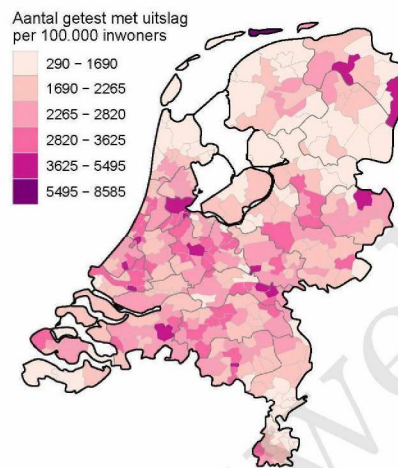

Figuur 8: Aantal geteste personen voor SARS-CoV-2 waarvan de testuitslag bekend is per 100.000 inwoners per gemeente op basis van woonplaats van de geteste personen in de afgelopen kalenderweek (van 12 juli 2021 tot en met 18 juli 2021). De grijze lijnen geven de grenzen van de GGD-regio's weer.