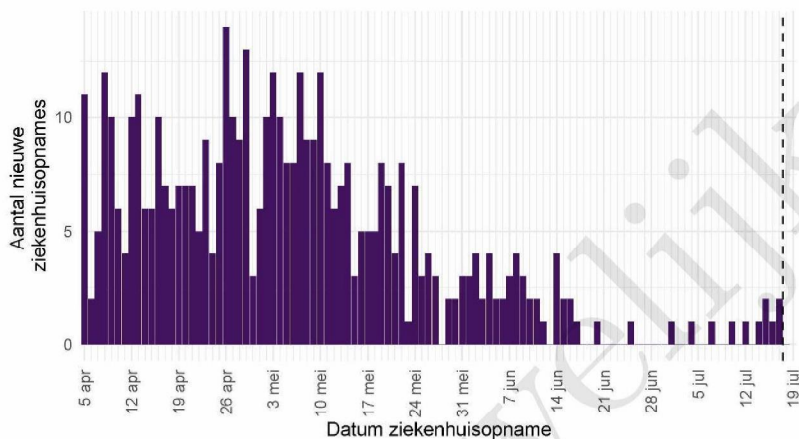

7 COVID-19 ZIEKENHUISOPNAMES EN OPNAMES OP DE INTENSIVE CARE GERAPPORTEERD
DOOR DE STICHTING NICE

Figuur 3: Aantal nieuwe COVID-19 patiënten per dag in Nederlandse ziekenhuizen woonachtig in regio GGD Twente. Gegevens rechts van de stippellijn worden momenteel nog aangevuld door de ziekenhuizen.

Bron: Nationale Intensive Care Evaluatie – NICE. Gegevens bijgewerkt op 19 juli 2021 11:59 uur. Voor uitgebreidere en nog actuelere informatie zie Stichting NICE.