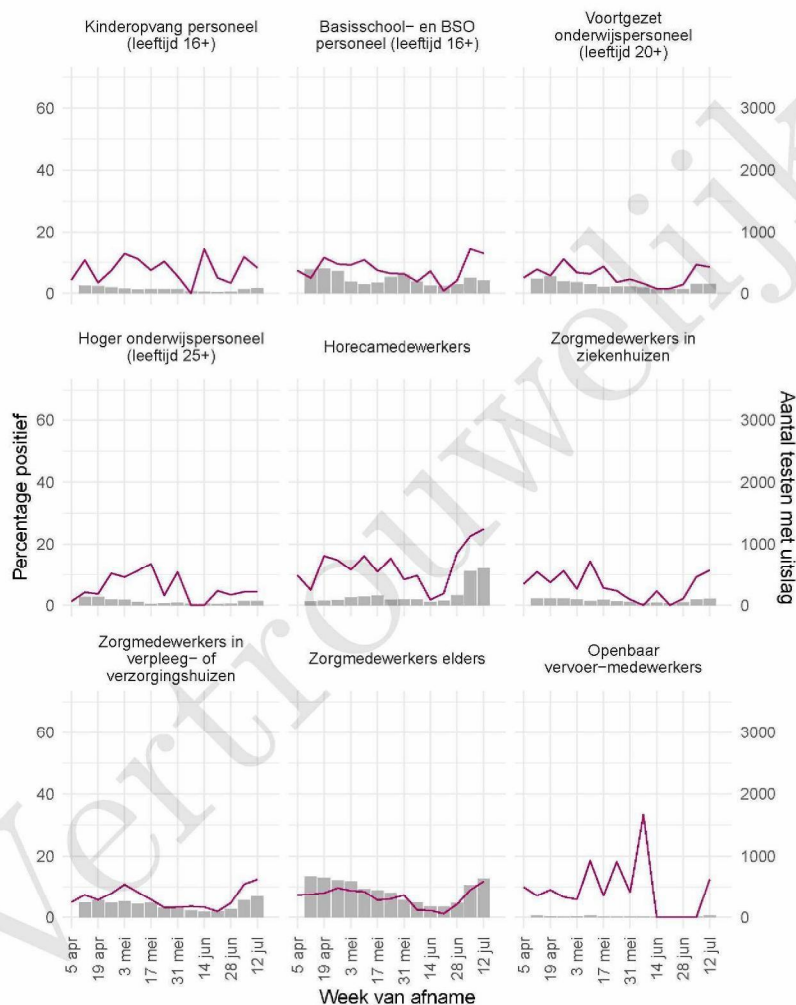

10 SARS-COV-2 TESTEN AFGENOMEN DOOR DE GGD TWENTE VANAF 5 APRIL 2021

Figuur 5: Aantal testen¹ en percentage positieve testen per kalenderweek en per doelgroep vanaf 5 april 2021².

¹ De doorlopende paarse lijn geeft het percentage positief weer (y-as linkerkzijde). De grijze balkjes geven het absolute aantal afgenomen tests weer (y-as rechterzijde). Een leeg figuur betekent dat er in de betreffende periode geen meldingen waren.² Vanaf 20 april 2021 geven deze figuren gegevens weer inclusief testen gedaan ihkv BCO. Een leeg figuur betekent dat er in de betreffende periode geen meldingen waren.